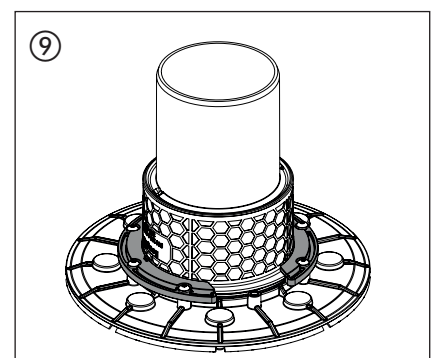

NL persafdichtingsflens Ecoguss / Practicus

PL Montaż dociskowego kołnierza uszczelniającego Ecoguss/Practicus

Art. Nr. 48407

no. art 48407

Art Nr 48407

cod. art. 48407

art.nr 48407

Art. nr 48407