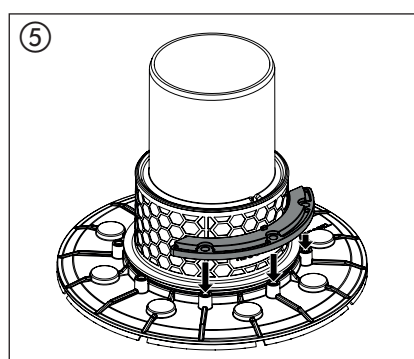

NL persafdichtingsflens Ecoguss / Practicus

PL Montaż dociskowego kołnierza uszczelniającego Ecoguss/Practicus

Art. Nr. 48407

no. art 48407

Art Nr 48407

cod. art. 48407

art.nr 48407

Art. nr 48407