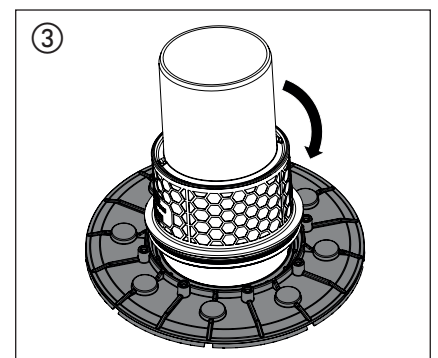

NL persafdichtingsflens Ecoguss / Practicus

PL Montaż dociskowego kołnierza uszczelniającego Ecoguss/Practicus

Art. Nr. 48407

no. art 48407

Art Nr 48407

cod. art. 48407

art.nr 48407

Art. nr 48407