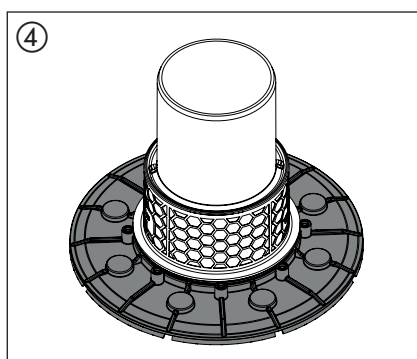

NL persafdichtingsflens Ecoguss / Practicus

PL Montaż dociskowego kołnierza uszczelniającego Ecoguss/Practicus

Art. Nr. 48407

no. art 48407

Art Nr 48407

cod. art. 48407

art.nr 48407

Art. nr 48407