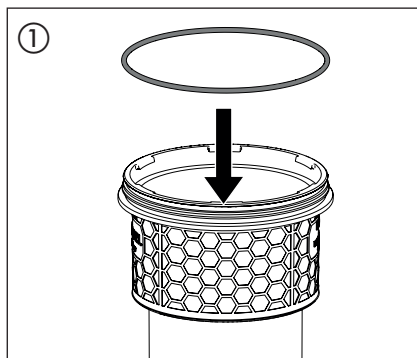

NL persafdichtingsflens Ecoguss / Practicus

PL Montaż dociskowego kołnierza uszczelniającego Ecoguss/Practicus

Art. Nr. 48407

no. art 48407

Art Nr 48407

cod. art. 48407

art.nr 48407

Art. nr 48407