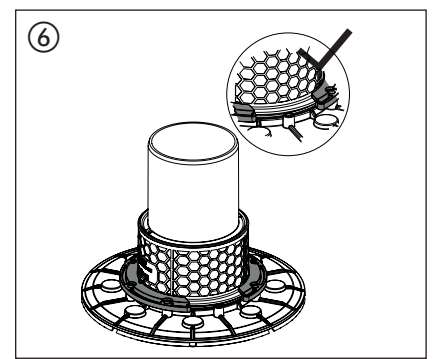

NL persafdichtingsflens Ecoguss / Practicus

PL Montaż dociskowego kołnierza uszczelniającego Ecoguss/Practicus

Art. Nr. 48407

no. art 48407

Art Nr 48407

cod. art. 48407

art.nr 48407

Art. nr 48407