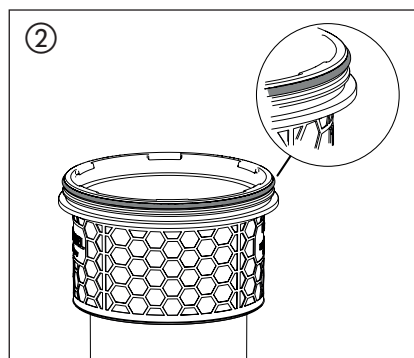

NL persafdichtingsflens Ecoguss / Practicus

PL Montaż dociskowego kołnierza uszczelniającego Ecoguss/Practicus

Art. Nr. 48407

no. art 48407

Art Nr 48407

cod. art. 48407

art.nr 48407

Art. nr 48407