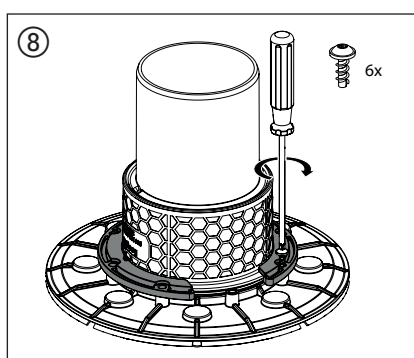

NL persafdichtingsflens Ecoguss / Practicus

PL Montaż dociskowego kołnierza uszczelniającego Ecoguss/Practicus

Art. Nr. 48407

no. art 48407

Art Nr 48407

cod. art. 48407

art.nr 48407

Art. nr 48407