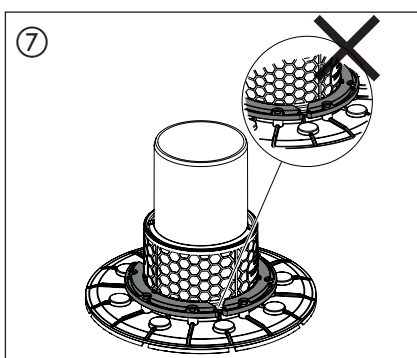

NL persafdichtingsflens Ecoguss / Practicus

PL Montaż dociskowego kołnierza uszczelniającego Ecoguss/Practicus

Art. Nr. 48407

no. art 48407

Art Nr 48407

cod. art. 48407

art.nr 48407

Art. nr 48407