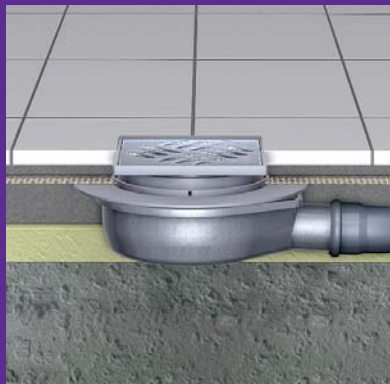

KESSEL Badablauf „Der Ultraflache“

mit Flansch für Dünnbettabdichtung · Auslauf seitlich ·

Schlitzrost \square 120 x 120 mm aus Edelstahl · Klasse K3 · Geruchverschluss

45 750.20

Art. Nr.
Order No. · Réf.

DN 50

Ø 50

(GB) Bathroom drain “The Ultraflat”
for shallow bed gasket with lowest installation height · lateral outlet · slotted cover \square 120 mm in stainless steel · class K3 · removable odour trap

(F) Siphon de sol “L’ultraplat”
pour étanchéité enduit liquide avec la hauteur de pose la plus basse · sortie laterale · grille \square 120 mm en acier inoxydable · Classe K3

(I) Scarico per bagno “l’ultrapiatto”
per guarnizioni per sedi poco profonde con altezza di installazione minima · bocca d’uscita laterale · barriera cattura odori rimovibile · copertura a feritoie da \square 120 mm in acciaio inossidabile · Classe K3

(NL) Badafvoerputten „De Ultravlakke“
voor dunbedafdichting · de afvoerput met de kleinste inbouwdiepte · zijwaardse afvoer · met uitneembare stankafsluiter · rvs rooster \square 120 mm · Klasse K3

(PL) Wpust łazienkowy „Der Ultraflache“ z kołnierzem
Odływ boczny 2,5° · z kratką szczelinową \square 120 mm ze stali nierdzewnej · klasa K3